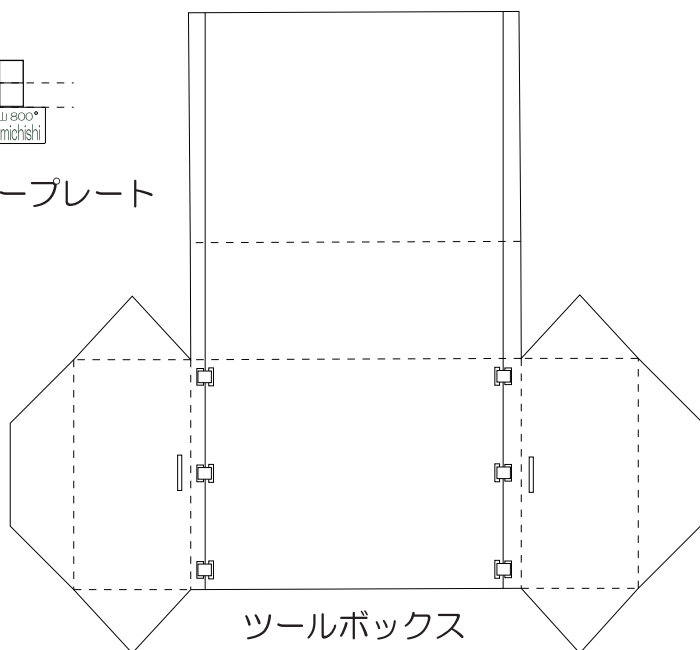

尾道市上下水道局 給水車・応急給水隊員・基地パーパークラフト シート①

----- この線は山折りです
 - - - - - この線は谷折りです

給水車①

赤色灯

給水車②

給水車③

給水タンク③

給水タンク①

給水タンク②

ナンバープレート

ツールボックス

給水口

リアステップ

上部ラック

リアバンパー

ペーパーフィギュア①

ペーパーフィギュア②

----- この線は山折りです
 - - - - - この線は谷折りです

----- この線は山折りです
----- この線は谷折りです

床

壁①

----- この線は山折りです
----- この線は谷折りです

2階床

壁②

手すり

柱

柱

柱

柱

階段手すり①

----- この線は山折りです
 - - - - - この線は谷折りです

階段手すり②